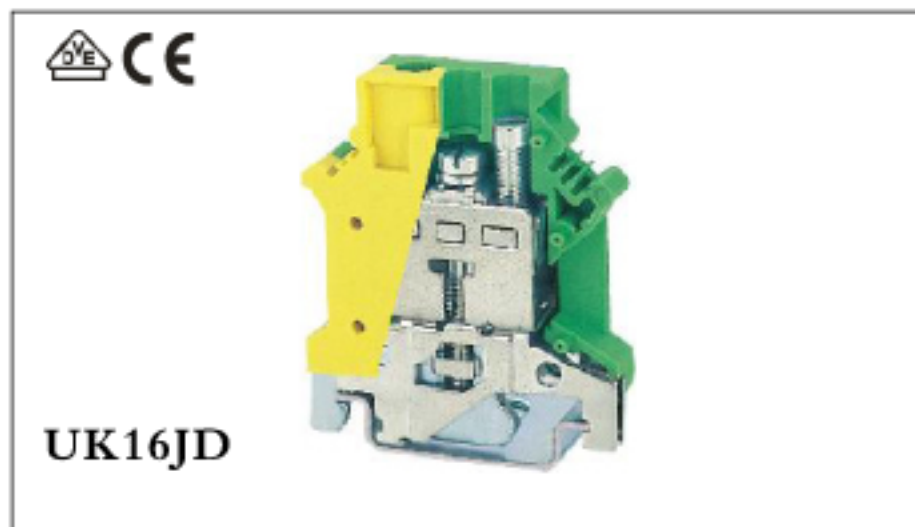

# 康伟UK导轨式接线端子

产品规格书

认证	UL	
性能	IEC	
标准	UL	IEC
额定电压	-	-
额定电流	-	-
线径	12-14AWG	0.2-1.6mm <sup>2</sup>
厚度/高度/绝缘厚		12.2/42.5/11mm
高度 (NS35.7.5/NS35.15/NS32)		54/61.5/59mm
额定冲击电压/污染等级		8kV/3
刺线长度		11mm
接线位螺钉 螺钉规格/扭矩		M4/1.2N.m
中央紧固螺钉 螺钉规格/扭矩		M4/1.2N.m
类别		B7
绝缘材料/阻燃等级		PAV-0
说明	型号	包装数
(1)接地端子	PC 16-PE	50
(2)标记条	ZB 10	