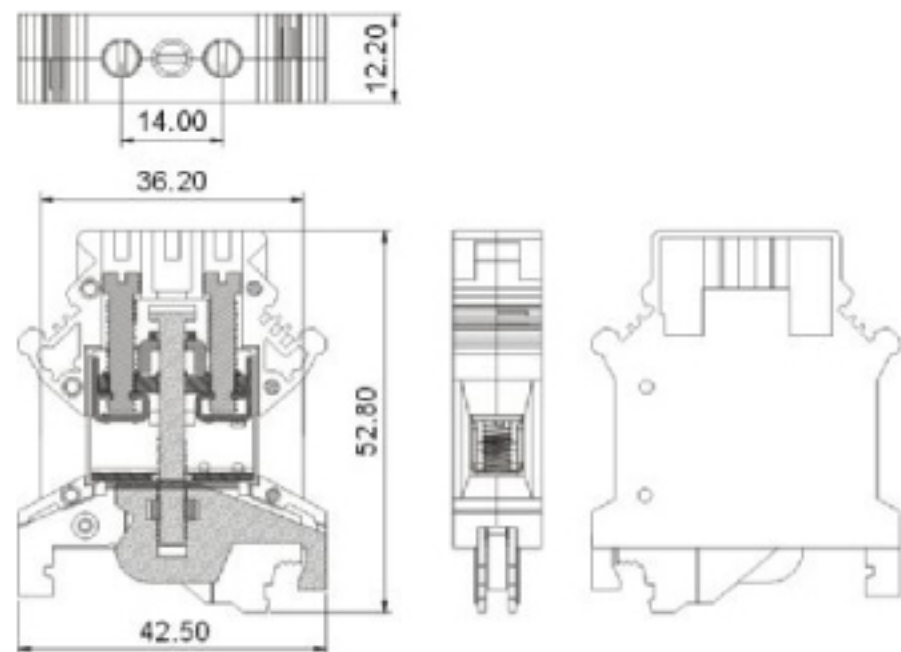

# 康伟UK导轨式接线端子

产品规格书

认证	UL	
性能	IEC	
标准	UL	IEC
额定电压	-	-
额定电流	-	-
线径	12-14AWG	0.2-1.6mm <sup>2</sup>
厚度/高度/绝缘厚		12.2/42.5/11mm
高度 (NS35.7.5/NS35.15/NS32)		54/61.5/59mm
额定冲击电压/污染等级		8kV/3
刺线长度		11mm
接线位螺钉 螺钉规格/扭矩		M4/1.2N.m
中央紧固螺钉 螺钉规格/扭矩		M4/1.2N.m
类别		B7
绝缘材料/阻燃等级		PAV-0
说明	型号	包装数
(1)接地端子	PC 16-PE	50
(2)标记条	ZB 10	

订购方式:

mm (INCH)	KANGWEI 中国·康伟电子有限公司
NAME	UK16JD