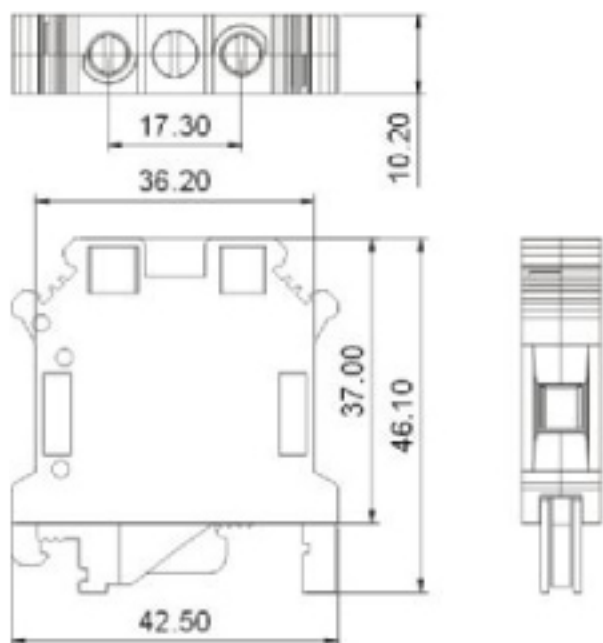

康伟UK导轨式接线端子

产品规格书

认证	UL US		RoHS
性能			
标准	UL	IEC	
额定电压	-	-	
额定电流	-	-	
线径	24-6AWG	0.2-10mm ²	
厚度/高度/绝缘厚		10.2/42.5/-mm	
高度(NS35.7.5/NS35.15/NS32)		47/54.5/52mm	
额定冲击电压/污染等级		8kV/3	
剥线长度		10mm	
接线位螺钉 螺钉规格/扭矩		M4/1.2N.m	
中央紧固螺钉 螺钉规格/扭矩		M4/1.2N.m	
类别		B6	
绝缘材料/阻燃等级		PAV-0	
说明	型号	包装数	
(1)接地端子	PC 10-PE	50	
(2)标记条	ZB 10		