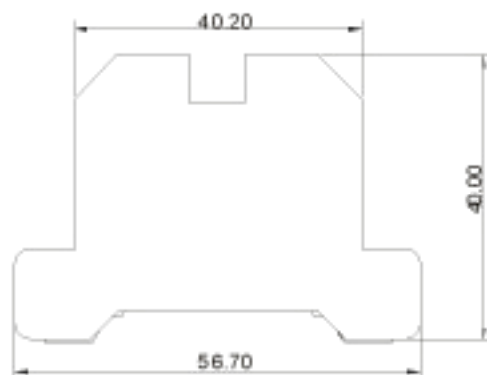

康伟SAK/JXB导轨式接线端子

产品规格书

认证	UL IEC	
性能标准	UL	IEC
额定电压	-	-
额定电流	-	-
线径	20-28AWG	0.5-6.0mm ²
厚度/宽度/嵌板/厚度		8/55/4mm
高度 (NS35.7.5/NS35.15/NS32)		44/51.5mm
剥线长度		10mm
接线位螺钉 螺钉规格/扭矩		M3.5/0.5N.m/7.1Lb-in
中央紧固螺钉 螺钉规格/扭矩		M3/0.5N.m/4.5Lb-in
绝缘材料/阻燃等级		PAV-0
说明	型号	包装数
(1) 接地端子	MKS-PE	80
(2) 安装轨底座	SH-2	10
(3) 标记条	DEK-6	