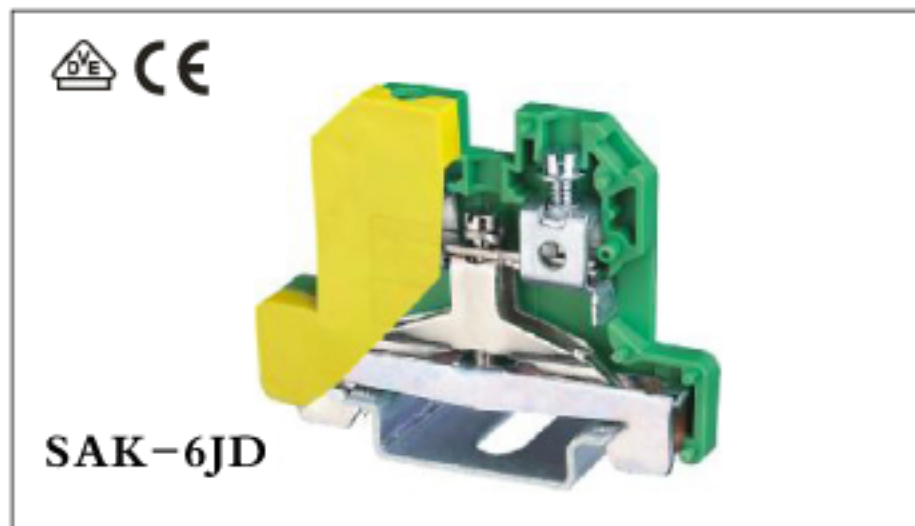

康伟SAK/JXB导轨式接线端子

产品规格书

认证	UL IEC	
性能标准	UL	IEC
额定电压	-	-
额定电流	-	-
线径	20-28AWG	0.5-6.0mm ²
厚度/宽度/嵌板/厚度		8/55/4mm
高度 (NS35.7.5/NS35.15/NS32)		44/51.5mm
剥线长度		10mm
接线位螺钉 螺钉规格/扭矩		M3.5/0.5N.m/7.1Lb-in
中央紧固螺钉 螺钉规格/扭矩		M3/0.5N.m/4.5Lb-in
绝缘材料/阻燃等级		PAV-0
说明	型号	包装数
(1) 接地端子	MKS-PE	80
(2) 安装轨底座	SH-2	10
(3) 标记条	DEK-6	