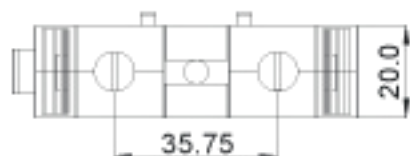

# 康伟UK导轨式接线端子

产品规格书

UK50N

认证		
性能		
标准	UL	IEC
额定电压	600V	1000V
额定电流	150A	150A
线径	6-10AWG	25-50mm <sup>2</sup>
厚度/高度/绝缘厚	20/20.5/1.5mm	
高度 (NS35 7.5/NS35-15/NS32)	-83.5/81.5mm	
额定冲击电压/污染等级	8kV/3	
制线长度	24mm	
螺钉规格/扭矩	M5/2.5Nm	
基座	B10	
绝缘材料/阻燃等级	PAV-0	
说明	型号	包装数
(1) 端子	PC 50	10
(2) 固定式接件	FBI 2-20 FBI 3-20	10 10
(3) 边桥接件		
(4) 分接端子	AGK 10-PC50	10
(5) 立柱补偿块	PC50EP	10
(6) 终端固定件	EAL-NS32 EAL-NS35	10 10
(7) 内六角螺钉扳手		
(8) 标记条	ZB 10	