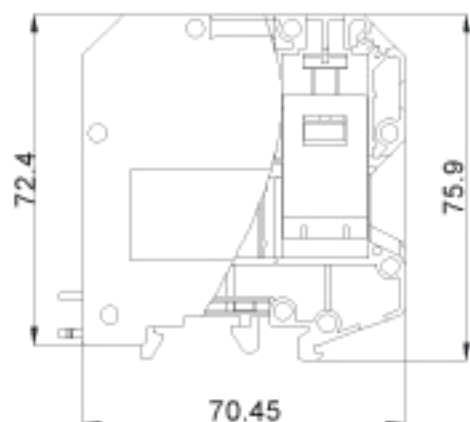

# 康伟UK导轨式接线端子

产品规格书

UK50N

认证		
性能		
标准	UL	IEC
额定电压	600V	1000V
额定电流	150A	150A
线径	6-10AWG	25-50mm <sup>2</sup>
厚度/高度/绝缘厚	20/20.5/1.5mm	
高度 (NS35 7.5/NS35-15/NS32)	-83.5/81.5mm	
额定冲击电压/污染等级	8kV/3	
制线长度	24mm	
螺钉规格/扭矩	M5/2.5Nm	
基座	B10	
绝缘材料/阻燃等级	PAV-0	
说明	型号	包装数
(1) 端子	PC 50	10
(2) 固定式接件	FBI 2-20 FBI 3-20	10 10
(3) 边桥接件		
(4) 分接端子	AGK 10-PC50	10
(5) 立柱补偿块	PC50EP	10
(6) 终端固定件	EAL-NS32 EAL-NS35	10 10
(7) 内六角螺钉扳手		
(8) 标记条	ZB 10	