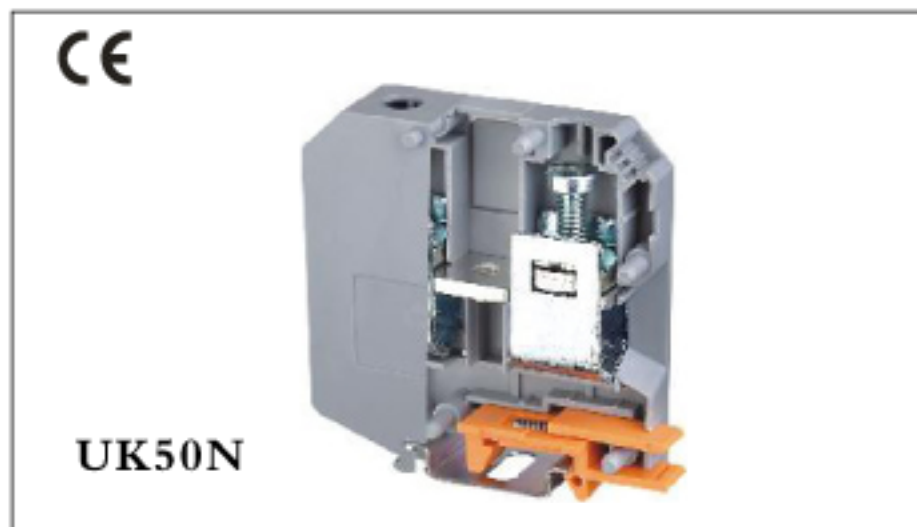

# 康伟UK导轨式接线端子

产品规格书

UK50N

认证		
性能		
标准	UL	IEC
额定电压	600V	1000V
额定电流	150A	150A
线径	6-10AWG	25-50mm <sup>2</sup>
厚度/高度/绝缘厚	20/20.5/1.5mm	
高度 (NS35 7.5/NS35-15/NS32)	-83.5/81.5mm	
额定冲击电压/污染等级	8kV/3	
制线长度	24mm	
螺钉规格/扭矩	M5/2.5Nm	
基座	B10	
绝缘材料/阻燃等级	PAV-0	
说明	型号	包装数
(1) 端子	PC 50	10
(2) 固定式接件	FBI 2-20 FBI 3-20	10 10
(3) 边桥接件		
(4) 分接端子	AGK 10-PC50	10
(5) 立柱补偿块	PC50EP	10
(6) 终端固定件	EAL-NS32 EAL-NS35	10 10
(7) 内六角螺钉扳手		
(8) 标记条	ZB 10	

NAME

UK50N