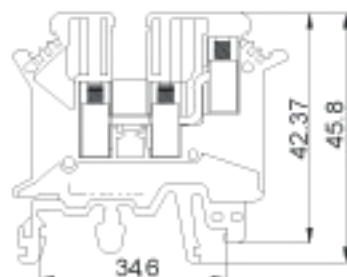

康伟UK导轨式接线端子

产品规格书

CE

UK4-TW

认证		
性能		
标准	UL	IEC
额定电压	300V	500V
额定电流	30A	32A
线径	24-12AWG	0.2-4.0mm ²
厚度/高度/绝缘厚	6.2/50.5/2.0mm	
高度 (NS35 7.5/NS35 15/NS32)	47.64 5/52mm	
额定冲击电压/污染等级	6kV/3	
引线长度	8mm	
螺钉规格/扭矩	M3/0.5N.m	
基座	A4	
绝缘材料/阻燃等级	PAV-0	
说明	型号	包装数
(1) 端子	PC 4-TW	50
(2) 基板	D-PC 2.5-TW	100
(3) 固定式接件, 10位	FBI 10-6	10
(4) 边接桥接件	EB 2-8	100
2-位	EB 3-6	100
3-位	EB 10-6	10
10-位	ISSBI 10-6	10
(5) 带绝缘垫块桥接件, 10位	IS-K 4	100
(6) 带绝缘垫块	TS-K	50
(7) 隔片	DSB 3/104	100
(8) 测试插孔座	DSBJ 3/134	100
(9) 绝缘测试插孔座		
(10) 标记条	ZBK	

NAME

UK4-TW